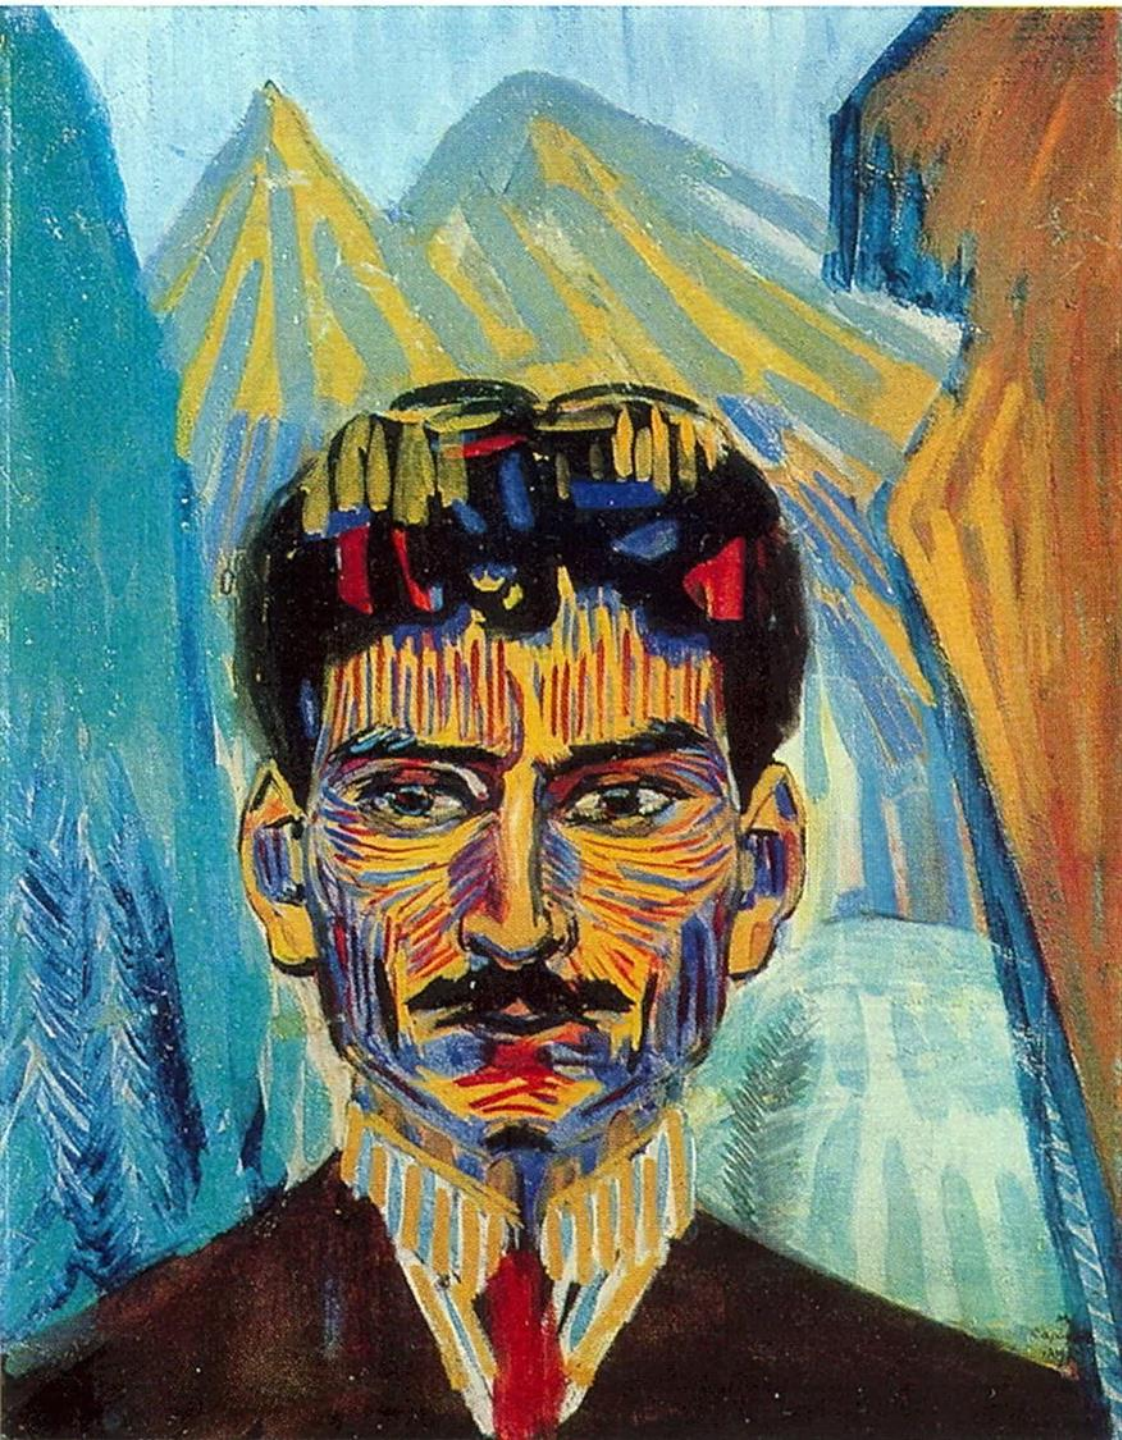

# ПОРТРЕТЫ АННЫ АХМАТОВОЙ

ПЕТРОВ-ВОДКИН К. С.  
ПОРТРЕТ  
А. АХМАТОВОЙ,  
1922

**ЗИНАИДА  
ЕВГЕНЬЕВНА  
СЕРЕБРЯКОВА  
(1884-1967)**

— русская художница,  
участница объединения  
«Мир искусства», одна из  
первых русских женщин,  
вошедших в историю  
живописи. Ученица Осипа  
Браза.

# ТЫРСА Н.А. ПОРТРЕТ А. АХМАТОВОЙ, 1927-1928

АЛЕКСАНДР  
АЛЕКСАНДРОВИЧ  
ОСМЁРКИН  
1892-1953

— русский и советский  
художник и педагог, участник  
художественной группы  
«Бубновый валет»...

ОСМЁРКИН А.А.  
ПОРТРЕТ  
А. АХМАТОВОЙ, 1939

АЛЕКСАНДР  
ГРИГОРЬЕВИЧ  
ТЫШЛЕР  
(1898-1980)

— советский живописец,  
график и театральный  
художник, скульптор.

ТЫШЛЕР А.Г.  
ПОРТРЕТ  
А. АХМАТОВОЙ, 1943